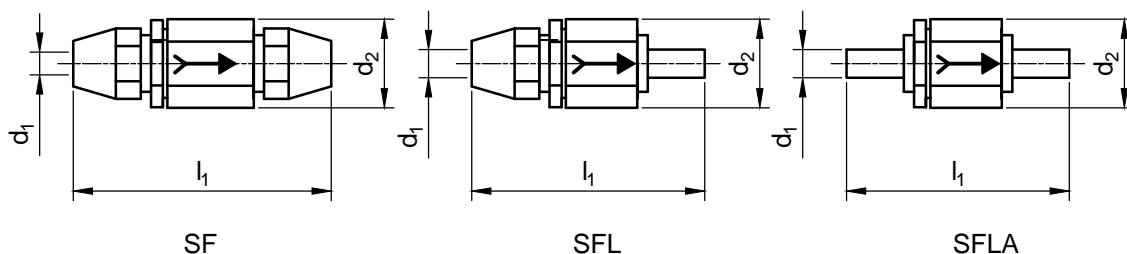

## Kältemittelfilter - Refrigerant Strainers

- Material: Cu Zn 39 Pb 3  
 - Größe 6 - 22

- material: Cu Zn 39 Pb 3  
 - Size 6 - 22

Order Number	FAS-Typ	d <sub>1</sub> für Rohr-A-Ø	Order Number	FAS-Typ	d <sub>1</sub> für Rohr-A-Ø	d <sub>2</sub>	l <sub>1</sub>
821 103 000	SF10	10	821 103 500	SF3/8	3/8"	SW19	73
821 104 000	SF12	12	821 104 500	SF1/2	1/2"	SW22	87,5
821 106 000	SF15	15				SW27	95
821 107 000	SF16	16	821 107 500	SF5/8	5/8"	SW27	95
821 108 000	SF18	18	821 108 500	SF3/4	3/4"	SW27	100
821 303 000	SFL10	10	821 303 500	SFL3/8	3/8"	SW19	100
821 304 000	SFL12	12	821 304 500	SFL1/2	1/2"	SW22	116
821 306 000	SFL15	15				SW27	134
821 307 000	SFL16	16	821 307 500	SFL5/8	5/8"	SW27	134
821 308 000	SFL18	18	821 308 500	SFL3/4	3/4"	SW27	164
821 300 000	SFL22	22	821 300 500	SFL7/8	7/8"	SW32	181
821 201 000	SFLA6	6	821 201 500	SFLA1/4	1/4"	SW19	120
821 203 000	SFLA10	10	821 203 500	SFLA3/8	3/8"	SW19	120
821 204 000	SFLA12	12	821 204 500	SFLA1/2	1/2"	SW22	132
821 206 000	SFLA15	15				SW27	156
821 207 000	SFLA16	16	821 207 500	SFLA5/8	5/8"	SW27	156
821 208 000	SFLA18	18	821 208 500	SFLA3/4	3/4"	SW27	184
821 200 000	SFLA22	22	821 200 500	SFLA7/8	7/8"	SW32	198

Filtereinsätze als Ersatzteile siehe Seite 16.2  
 filter inserts as spare parts see page 16.2