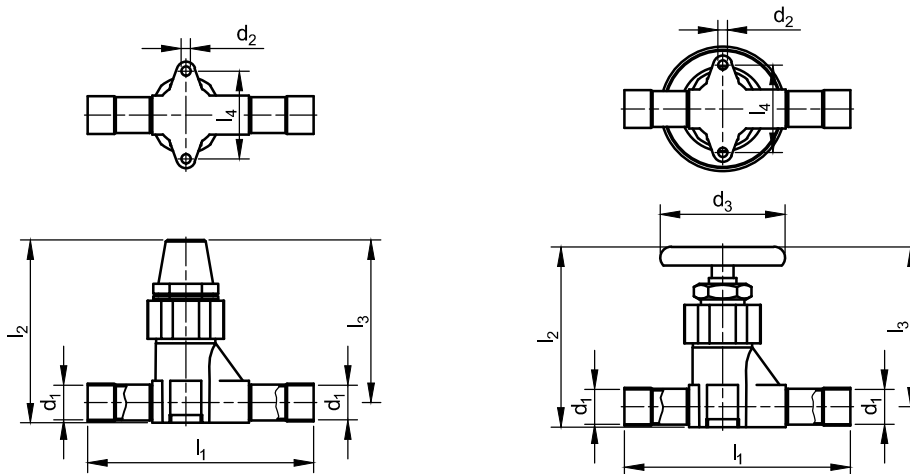

Handabsperrventil mit Lötanschluss und Regelkegel Shutoff Valve with solder connection and rule cones

HDLKR

- Material Cu Zn 39 Pb 3
- Größe 10-22 Metallbalgventil (Messing/Bronze)

HVDLR

- material Cu Zn 39 Pb 3
- size 10-22 metallic bellow valve (brass/bronze)

Order Number	FAS-Typ	d ₁ für Rohr-A-Ø	Order Number	FAS-Typ	d ₁ für Rohr-A-Ø	d ₂	d ₃	l ₁	l ₂	~l ₃	l ₄
807 223 000	HDLKR10	10	807 223 500	HDLKR3/8	3/8"	5,5	-	87	73	63	37,5
807 224 000	HDLKR12	12	807 224 500	HDLKR1/2	1/2"		-	96	73	63	37,5
807 226 000	HDLKR15	15	-	-	-		-	117	85	70	45
807 227 000	HDLKR16	16	807 227 500	HDLKR5/8	5/8"		-	117	85	70	45
807 228 000	HDLKR18	18	807 228 500	HDLKR3/4	3/4"	6	-	135	130	102	56
807 220 000	HDLKR22	22	807 210 500	HDLKR7/8	7/8"		-	145	130	102	56
806 223 000	HVDLR10	10	806 223 500	HVDLR3/8	3/8"	5,5	60	87	72	63	37,5
806 224 000	HVDLR12	12	806 224 500	HVDLR1/2	1/2"		60	96	72	63	37,5
806 226 000	HVDLR15	15	-	-	-		60	117	88	70	45
806 227 000	HVDLR16	16	806 227 500	HVDLR5/8	5/8"		60	117	88	70	45
806 228 000	HVDLR18	18	806 228 500	HVDLR3/4	3/4"	6	85	135	130	102	56
806 220 000	HVDLR22	22	806 220 500	HVDLR7/8	7/8"		85	145	130	102	56