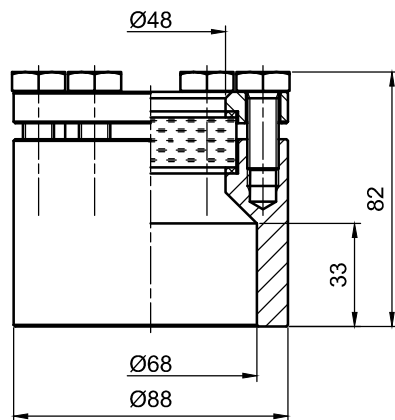

## Rotalock-Schaugläser - Rotalock Sight Glasses

Rotalock-Schauglas
169 137 500
169 237 500
169 337 500

Rotalock-Schauglas-Set
169 137 000
169 237 000
169 337 000

d <sub>1</sub>	d <sub>2</sub>	d <sub>3</sub>	l <sub>1</sub>	l <sub>2</sub>	SW
17	1 1/4-12 UNF	27	17,5	7,5	36
27	1 3/4-12 UNF	37	19	9	50
38	2 1/4-12 UNF	49,6	24,7	13,2	65

Rotalock-Schauglas-Set besteht aus  
 -Rotalock-Schauglas  
 -Schwimmerkugel  
 -Käfig  
 -Teflon-Dichtring

Rotalock Sight Glass Set consists of  
 -Rotalock Sight Glass  
 -floating body  
 -cage  
 -Teflon Gasket

## Schauglasarmaturen - Sight Glass Armature

Schauglas D88
162 001 000

Schauglas D100
162 000 000