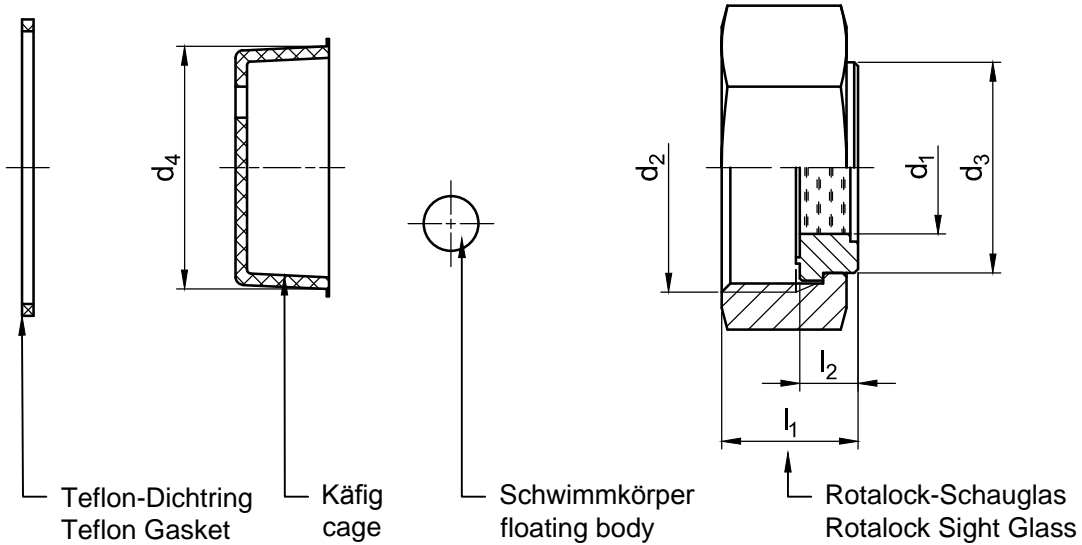

## Rotalock-Schaugläser - Rotalock Sight Glasses

Rotalock-Schauglas
169 137 500
169 237 500
169 337 500

Rotalock-Schauglas-Set
169 137 000
169 237 000
169 337 000

d <sub>1</sub>	d <sub>2</sub>	d <sub>3</sub>	l <sub>1</sub>	l <sub>2</sub>	SW
17	1 1/4-12 UNF	27	17,5	7,5	36
27	1 3/4-12 UNF	37	19	9	50
38	2 1/4-12 UNF	49,6	24,7	13,2	65

Rotalock-Schauglas-Set besteht aus  
 -Rotalock-Schauglas  
 -Schwimmerkugel  
 -Käfig  
 -Teflon-Dichtring

Rotalock Sight Glass Set consists of  
 -Rotalock Sight Glass  
 -floating body  
 -cage  
 -Teflon Gasket