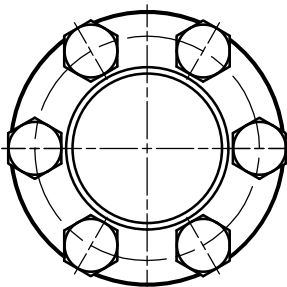

Schauglasarmaturen - Sight Glass Armature

Schauglas D88
162 001 000