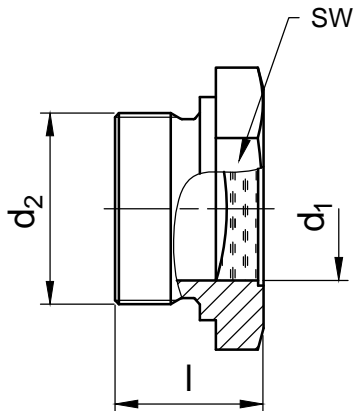

Einschraubschaugläser - Screw-in Sight Glasses

Typ D

glatte Glaslinse
smooth glass lens

Typ DR

profilierte Glaslinse
formed glass lens

Typ DS

glatte Glaslinse
mit Schwimmkörper
smooth glass lens
with floating casing (body)

Order Number	Typ	d ₁	d ₂	l	SW
163 021 000	G18	17	G3/4"	25	32
163 022 000	GS18				
163 003 000	D M24	18	M24x1	15	30
169 131 000	D18	18	M26x1,5	25	32
169 133 000	DS18				
163 007 000	D 1 1/8-18	22	1 1/8-18 UNEF	17,5	36
163 013 000	DS 1 1/8-18				
169 231 000	D28	28	M36x1,5	28	46
169 233 000	DS28				
160 010 000	DR28				
169 331 000	D40	40	M52x2	42	60
169 333 000	DS40				
160 020 000	DR40				