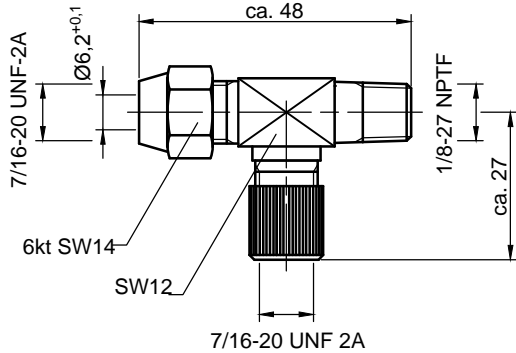

Service-Ventile - Service-Valves

T-Varianten von Service-Ventilen - T-Variante of Service-Valves

Lieferprogramm mit Verschlusskappe (incl. Dichtung) und Ventileinsatz
 Delivery program with cover cap and valve core

PS (bar)	Order Number
28	590 043 000
48	590 043 600
120	590 043 900

PS (bar)	Order Number
28	590 140 000
48	590 140 600
120	590 140 900

PS (bar)	Order Number
28	590 042 100
48	590 042 600
120	590 042 900

PS (bar)	Order Number
28	590 145 000
48	590 145 600

PS (bar)	Order Number
28	590 041 100
48	590 041 600
120	590 041 900

PS (bar)	Order Number
28	590 146 000
48	590 146 600