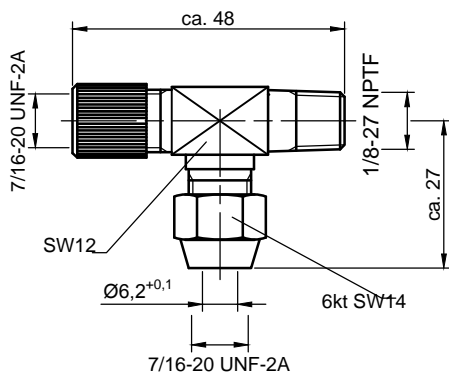

Service-Ventile - Service-Valves

T-Varianten von Service-Ventilen - T-Variante of Service-Valves

Lieferprogramm mit Verschlusskappe (incl. Dichtung) und Ventileinsatz
 Delivery program with cover cap and valve core

PS (bar)	Order Number
28	590 043 000
48	590 043 600
120	590 043 900

PS (bar)	Order Number
28	590 140 000
48	590 140 600
120	590 140 900

PS (bar)	Order Number
28	590 042 100
48	590 042 600
120	590 042 900

PS (bar)	Order Number
28	590 145 000
48	590 145 600

PS (bar)	Order Number
28	590 041 100
48	590 041 600
120	590 041 900

PS (bar)	Order Number
28	590 146 000
48	590 146 600