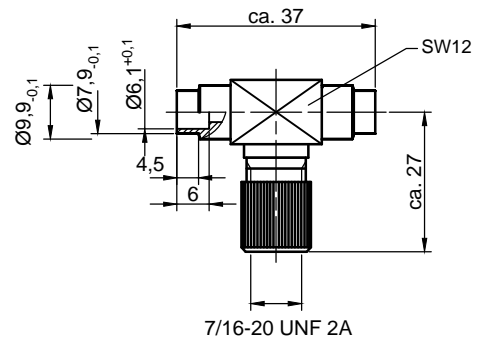

Service-Ventile - Service-Valves

T-Varianten von Service-Ventilen - T-Variante of Service-Valves

Lieferprogramm mit Verschlusskappe (incl. Dichtung) und Ventileinsatz
 Delivery program with cover cap and valve core

PS (bar)	Order Number
28	590 043 000
48	590 043 600
120	590 043 900

PS (bar)	Order Number
28	590 140 000
48	590 140 600
120	590 140 900

PS (bar)	Order Number
28	590 042 100
48	590 042 600
120	590 042 900

PS (bar)	Order Number
28	590 145 000
48	590 145 600

PS (bar)	Order Number
28	590 041 100
48	590 041 600
120	590 041 900

PS (bar)	Order Number
28	590 146 000
48	590 146 600