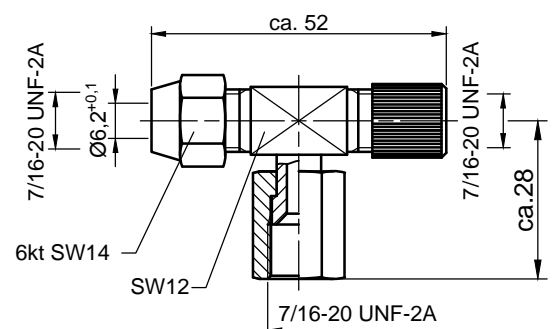

Service-Ventile - Service-Valves

T-Varianten von Service-Ventilen - T-Variante of Service-Valves

Lieferprogramm mit Verschlusskappe (incl. Dichtung) und Ventileinsatz
 Delivery program with cover cap and valve core

PS (bar)	Order Number
28	590 043 000
48	590 043 600
120	590 043 900

PS (bar)	Order Number
28	590 140 000
48	590 140 600
120	590 140 900

PS (bar)	Order Number
28	590 042 100
48	590 042 600
120	590 042 900

PS (bar)	Order Number
28	590 145 000
48	590 145 600

PS (bar)	Order Number
28	590 041 100
48	590 041 600
120	590 041 900

PS (bar)	Order Number
28	590 146 000
48	590 146 600